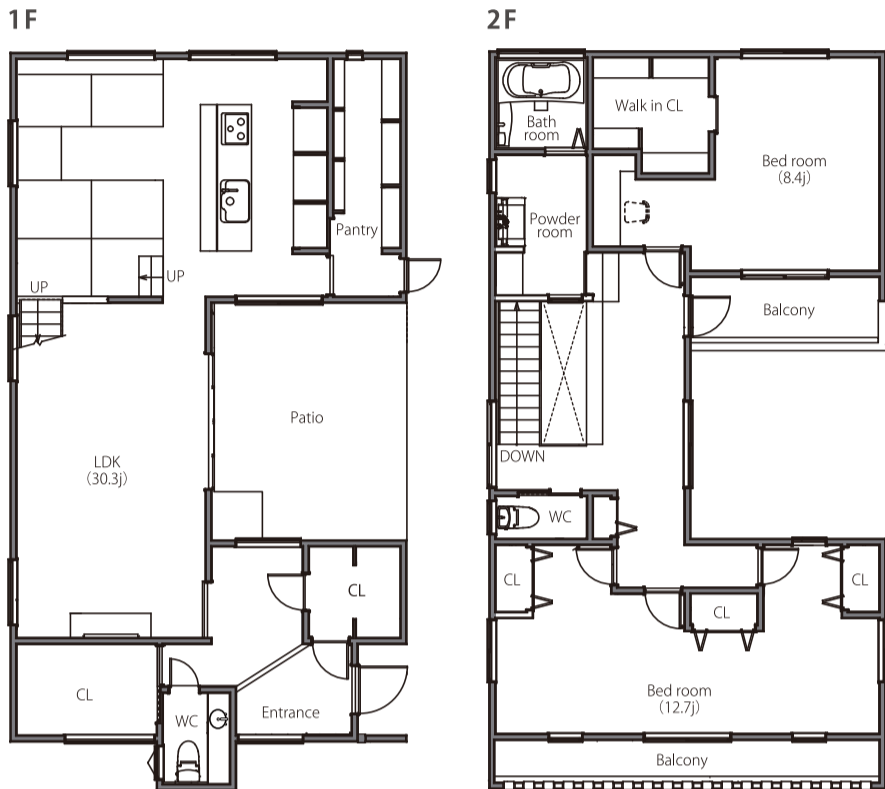

EASEL

建築展

Architctual Work Shop by TOSCO
暮らしの彩りを描く住まいづくり。

港区に初出展

EASEL 建築展 | #027

この **土** **日** 【開催時間】 10:00~18:00

中庭を取り囲む家 OPEN HOUSE

会場 名古屋市港区西福田4丁目707

建築家による意匠性の高い家を創るイーゼルの建築空間を体感していただけるのが、「建築展」。
第27章の今回は、港区西福田の「中庭を取り囲む家」の内覧会を開催いたします。
他にはない個性的な形の中に、それぞれのライフスタイルに合わせたこだわりの住空間をご覧ください。
この機会にぜひ現地へお越しください。

■ 延床面積: 147.82㎡ (44.71坪) ■ 1階床面積: 75.77㎡ ■ 2階床面積: 72.05㎡