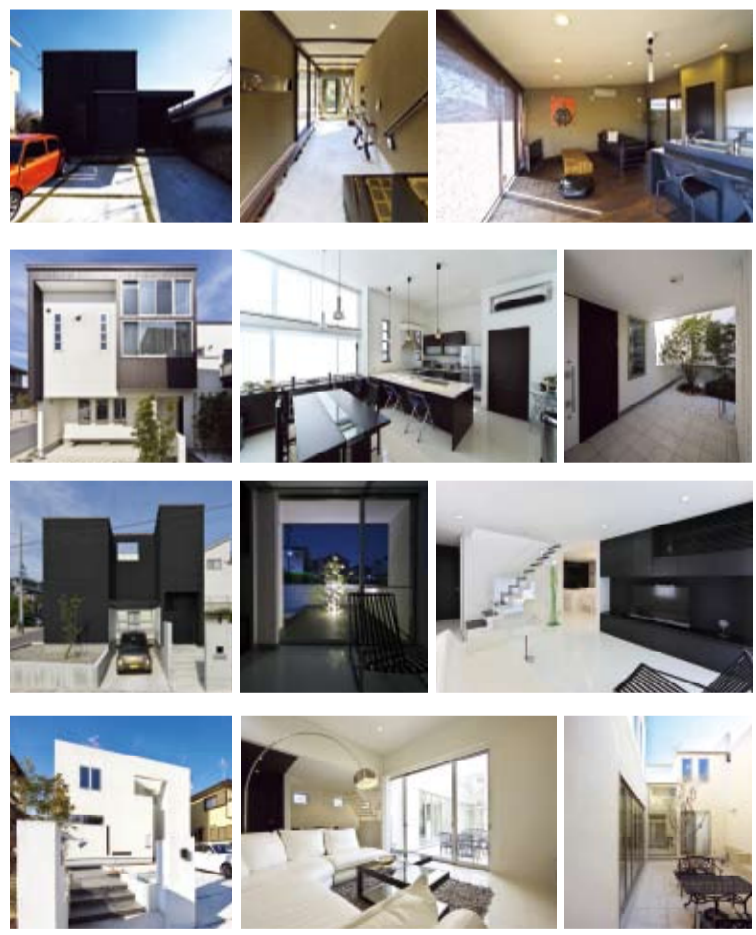

OTHER WORKS

※当社施工例

予約制にて、平日や時間外の見学も承っています。お気軽にお問合せください。
0120-688-770

株式会社トスコ イーゼル事業部
【本社】〒453-0014 名古屋市中村区則武1丁目7番13号
【日進ショールーム】〒470-0131 日進市岩崎町石兼59番6号

www.easel7.com

easel7 検索

宅地建物取引業者免許/愛知県知事(4)17493号 建設業/愛知県知事許可(特-20)第104804号 一級建築士/愛知県知事登録(い-20)第9274号